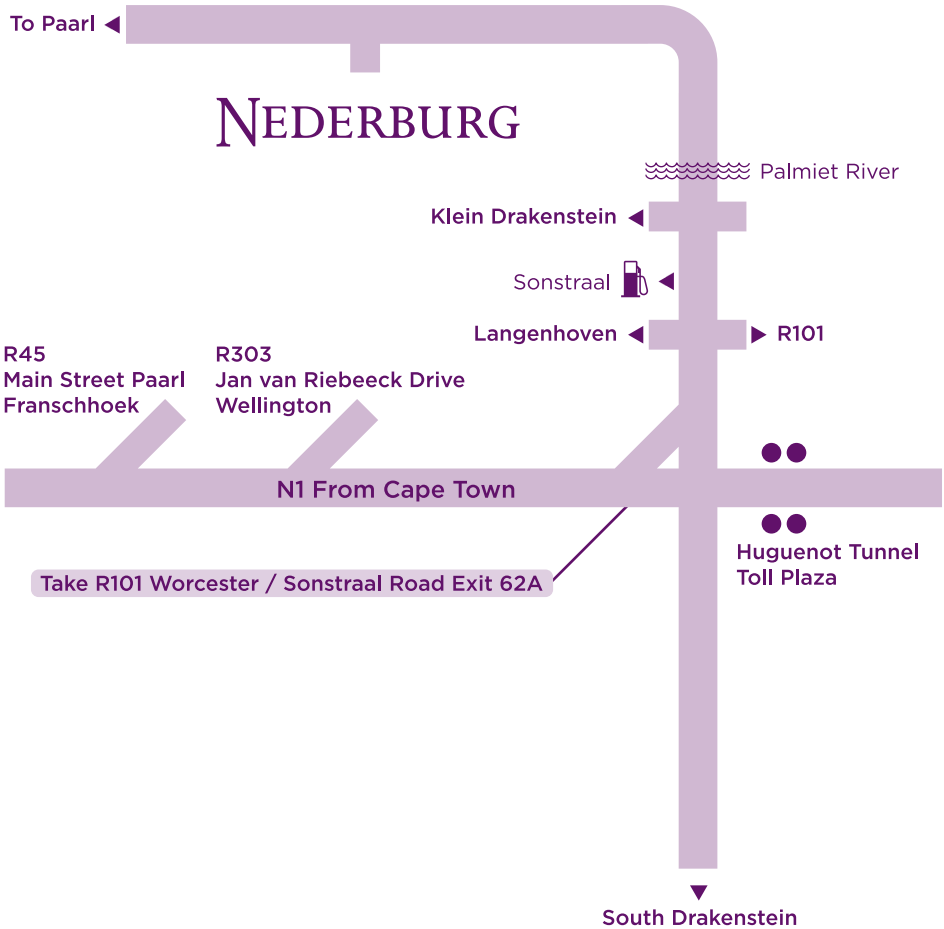

MAP

CONTACT

PO Box 184 Stellenbosch 7599 Republic of South Africa

T +27 (0) 21 809 7000 F +27 (0) 21 886 6143 Dalene Steyn +27 (0) 82 336 6990

nederburgauction@distell.co.za www.nederburgauction.co.za

GPS co-ordinates: S33 42.999 E19 00.218
