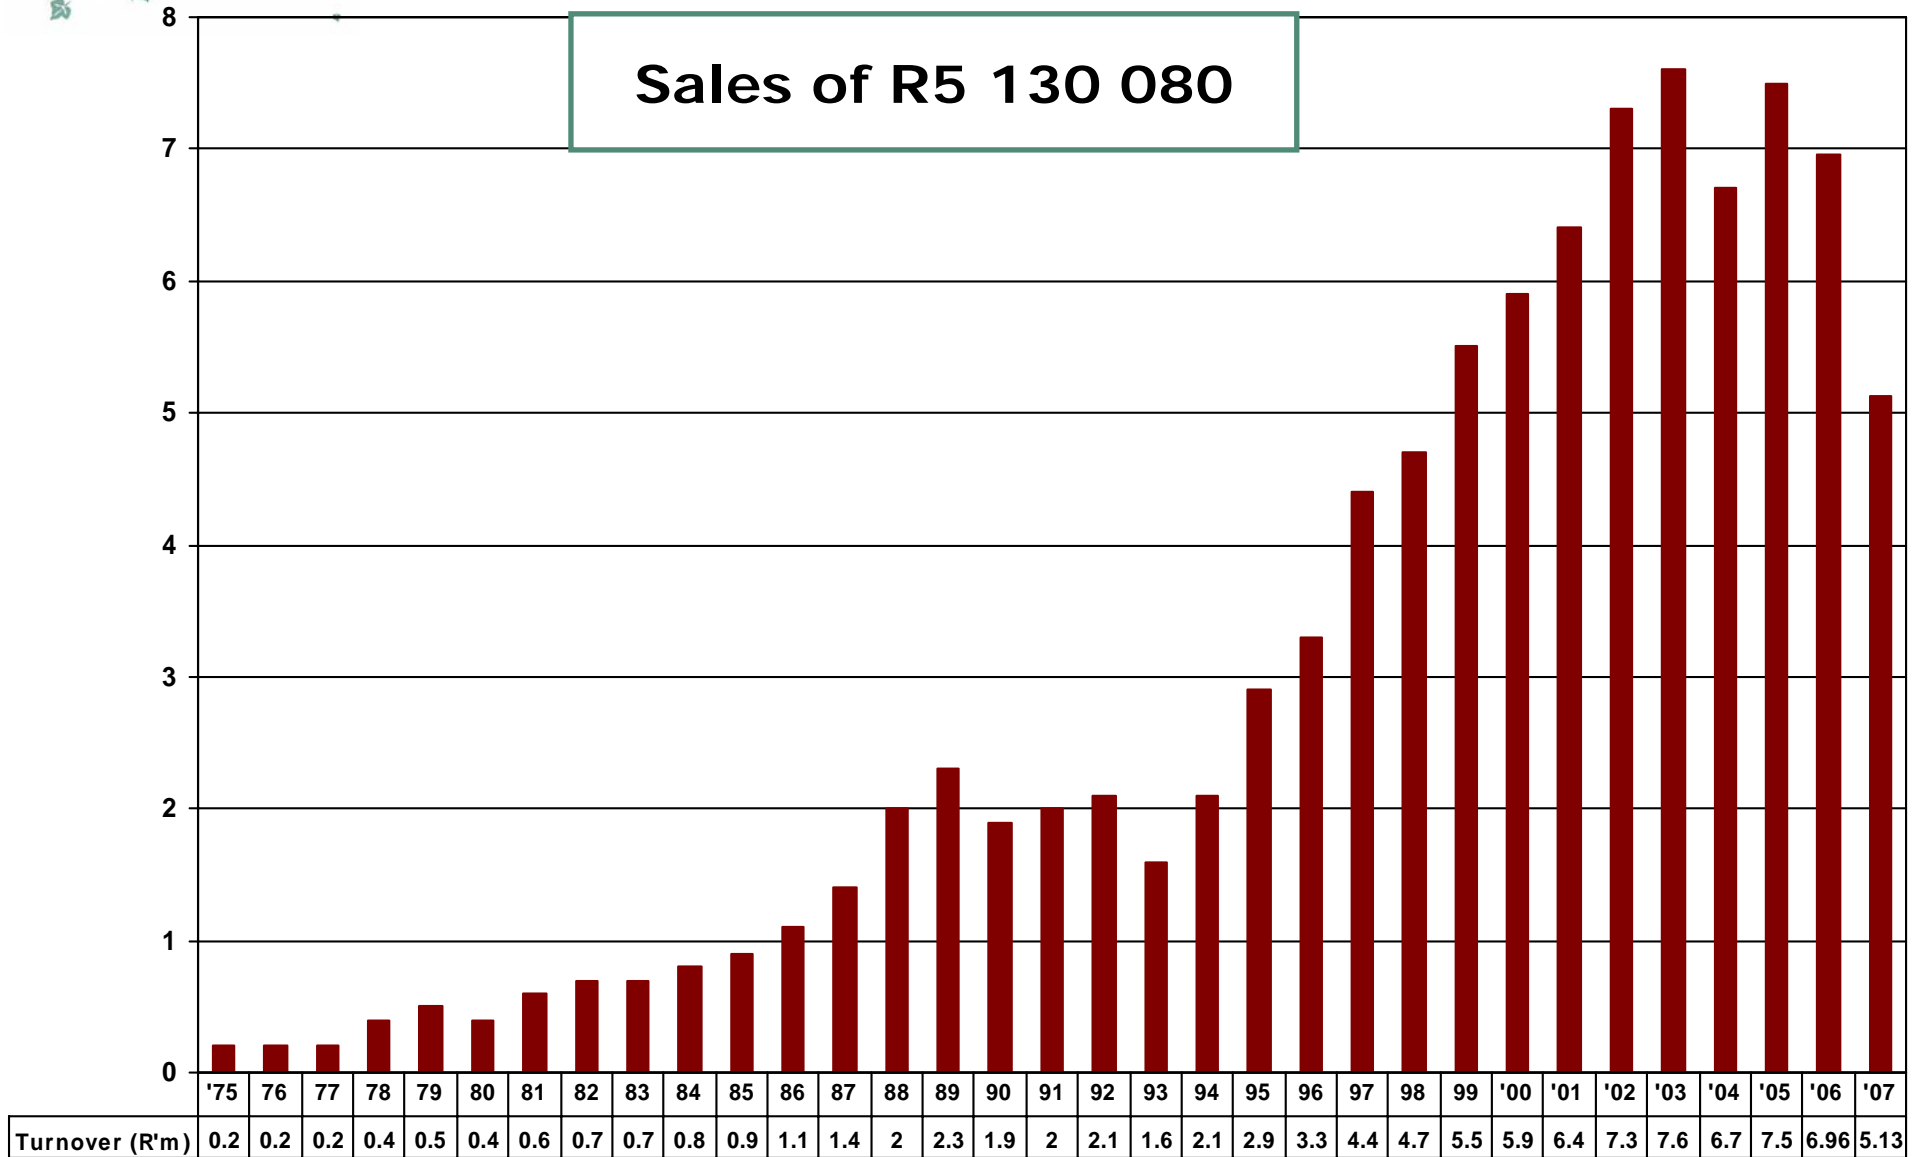

nederburg
auktion

Total Auction Sales (1975 – 2007)

Summary of Prices

Total Auction Sales		2007		2006		2005	
				R6,956,180		R7,490,700	
			Average Price		Average Price		Average Price
Total	Cases	5,287	970	6,389	1,089	4,955	1,512
	<i>9-Litres</i>	<i>3,633</i>	<i>1,411</i>	<i>4,350</i>	<i>1,599</i>	<i>3,493</i>	<i>2,145</i>
Dry White Wine	Cases	1232	578	1,390	764	1,057	949
	<i>9-Litres</i>	<i>836</i>	<i>853</i>	<i>993</i>	<i>1,070</i>	<i>814</i>	<i>1,233</i>
Semi Sweet Wine	Cases	20	571	80	656		
	<i>9-Litres</i>	<i>20</i>	<i>571</i>	<i>80</i>	<i>656</i>		
Noble Late Harvest	Cases	310	1,076	500	873	472	1,023
	<i>9-Litres</i>	<i>140</i>	<i>2,382</i>	<i>246</i>	<i>1,775</i>	<i>217</i>	<i>2,229</i>
Red Wine	Cases	3,313	1,130	3,999	1,272	3,088	1,847
	<i>9-Litres</i>	<i>2,401</i>	<i>1,559</i>	<i>2,800</i>	<i>1,817</i>	<i>2,299</i>	<i>2,481</i>
Fortified Wine	Cases	155	452	60	285	55	497
	<i>9-Litres</i>	<i>87</i>	<i>801</i>	<i>30</i>	<i>569</i>	<i>28</i>	<i>993</i>
Port	Cases	147	1,098	110	1,002	48	2,180
	<i>9-Litres</i>	<i>93</i>	<i>1,726</i>	<i>63</i>	<i>1,763</i>	<i>27</i>	<i>3,948</i>
Methode Cap Classique	Cases	110	869	250	768	135	709
	<i>9-Litres</i>	<i>55</i>	<i>1,738</i>	<i>140</i>	<i>1,372</i>	<i>59</i>	<i>1,618</i>
Sparkling	Cases					100	733
	<i>9-Litres</i>					50	1,465